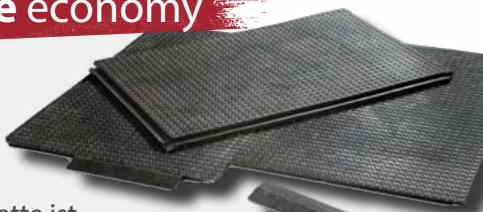

* es gilt die Temperatur am Pferdeberg (bei Duderstadt)

Bruttopreis. Frachtkosten auf Anfrage. Aktion gültig bis einschließlich 31.03.2020.

JETZT SCHON AN'S OSTERGESCHENK DENKEN

Bodenmatte economy

**Schnell verlegt,
günstig im Preis.**

Die robuste Bodenmatte ist unschlagbar im Preis-Leistungs-verhältnis, extrem widerstandsfähig sowie UV-, säure- und frostbeständig. Die einzelnen Matten sind schnell und einfach zu verlegen und wieder aufnehmbar.